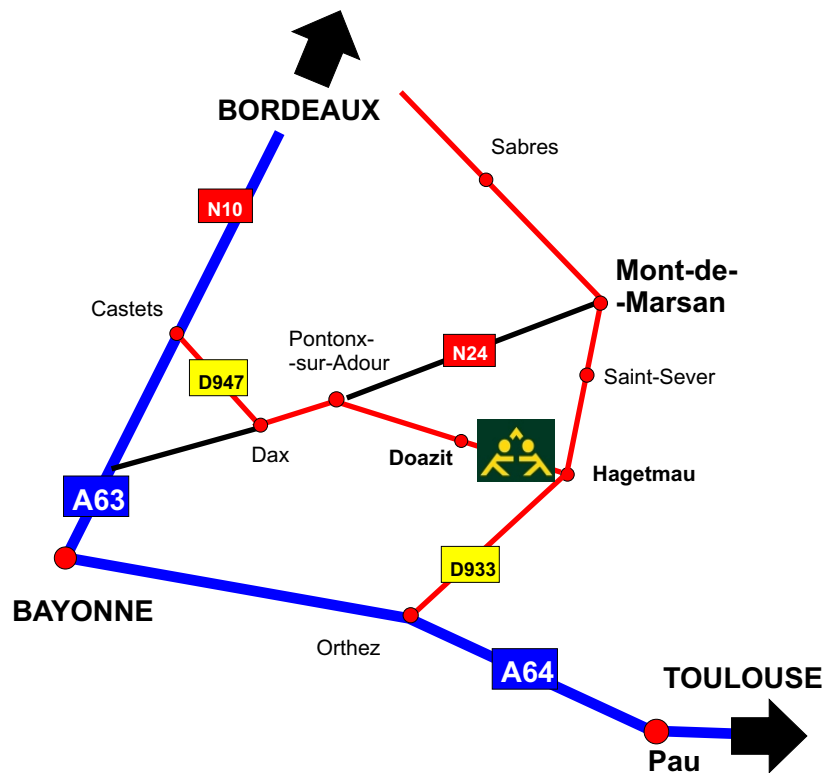

Accès SITE SOUBAIGNE SUD-OUEST

Depuis Bayonne :

Prendre A64 - Direction Pau / Toulouse

Prendre Sortie Orthez / Hagetmau / Mont-de-Marsan

A Hagetmau - premier rond point, direction Mont-de-Marsan - Troisième rond point, direction Doazit

L'entreprise est à 4 KM sur la gauche dans une zone limitée à 70