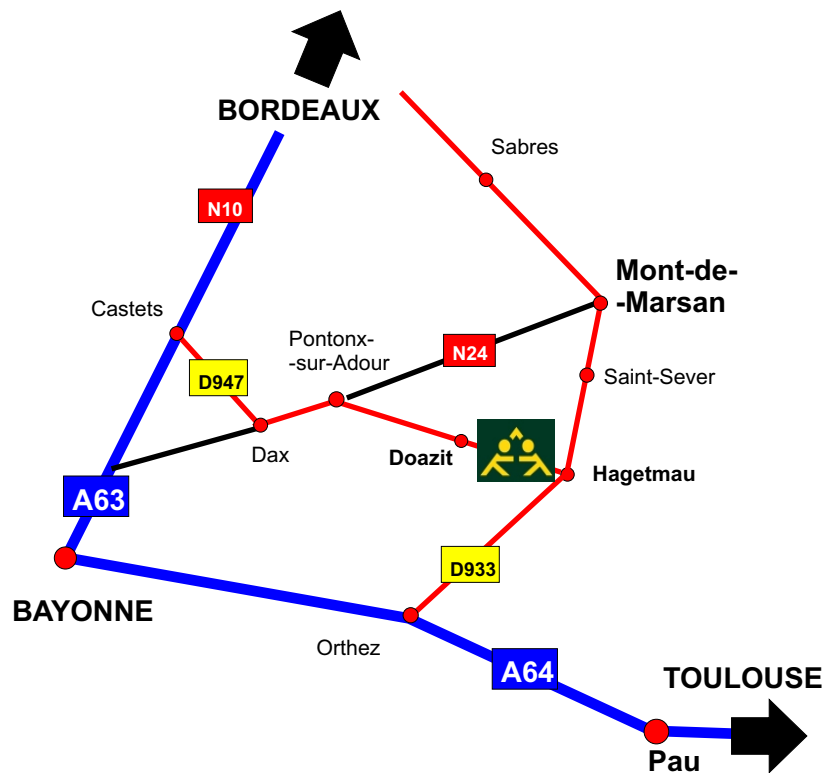

Accès SITE SOUBAIGNE SUD-OUEST

Depuis Bordeaux :

Prendre A63 - Direction Arcachon / Bayonne

Prendre Sortie Muret - Direction Mont-de-Marsan

A Mont-de-Marsan - Prendre direction Saint-Sever/Hagetmau

A Hagetmau - premier rond point, direction Orthez - Deuxième rond point, direction Doazit

L'entreprise est à 4 KM sur la gauche dans une zone limitée à 70