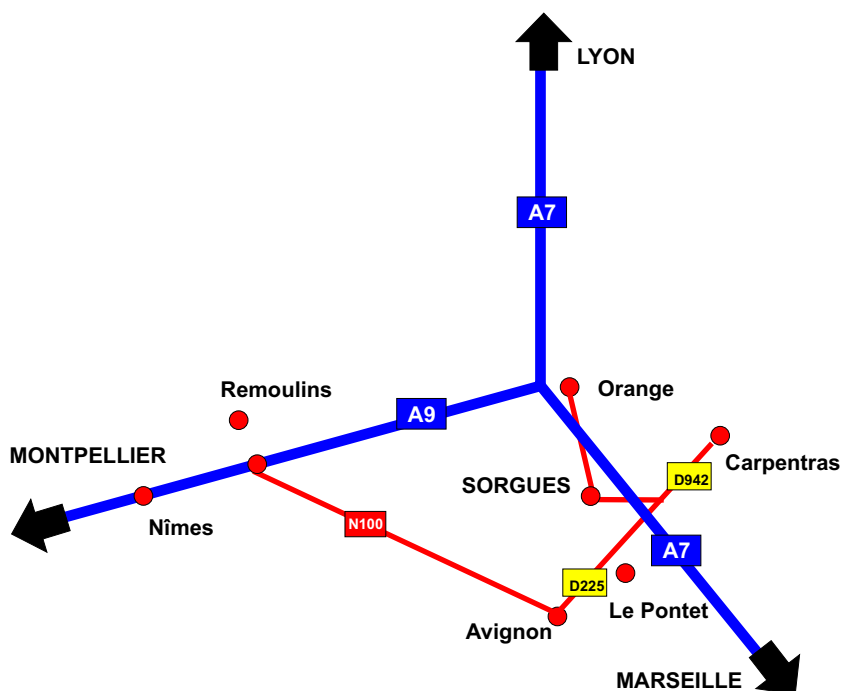

Accès SOUBAIGNE SUD-EST

Depuis Lyon :

Prendre A7 - Direction Marseilles

A la hauteur d'Orange, continuer sur l'A7 direction Marseille

Prendre Sortie Avignon. Au péage, prendre direction Carpentras

Prendre 2eme sortie - Direction Bedarrides / Sorgues - Route de Vedene

Au 3eme rond point, prendre à droite - Boulevard Salvador Allende - Direction ZI du Fournalet

Au 2eme rond point, prendre à droite - Avenue Antoine Laurent de Lavoisier

Prendre 3eme à gauche - Impasse Denis Papin

La société SOUBAIGNE se trouve à 500 m sur la gauche