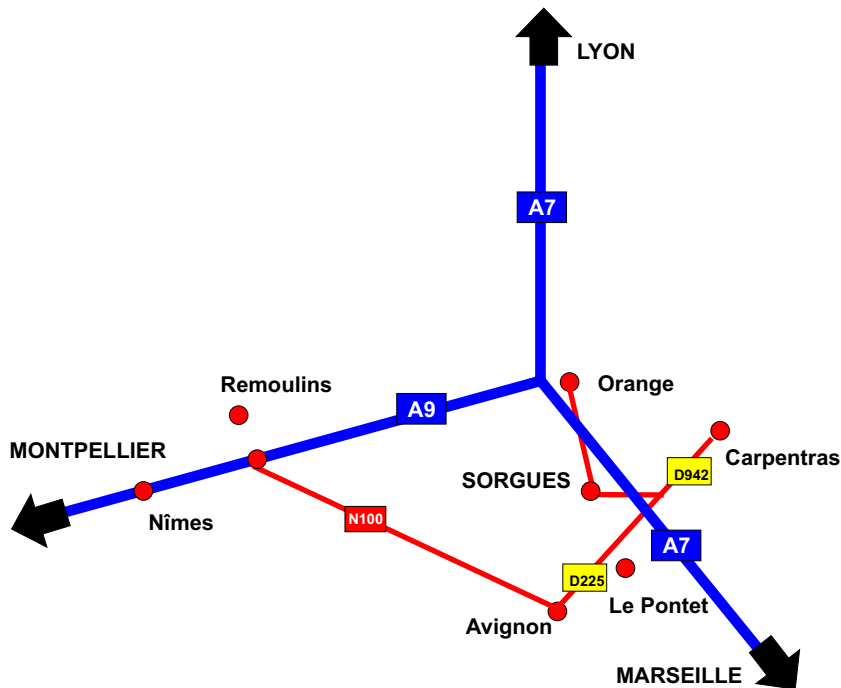

Accès SOUBAIGNE SUD-EST

Depuis Lyon :

Prendre A7 - Direction Marseilles

A la hauteur d'Orange, continuer sur l'A7 direction Marseille

Prendre Sortie Avignon. Au péage, prendre direction Carpentras

Prendre 2eme sortie - Direction Bedarrides / Sorgues - Route de Vedene

Au 3eme rond point, prendre à droite - Boulevard Salvador Allende - Direction ZI du Fournalet

Au 2eme rond point, prendre à droite - Avenue Antoine Laurent de Lavoisier

Prendre 3eme à gauche - Impasse Denis Papin

La société SOUBAIGNE se trouve à 500 m sur la gauche