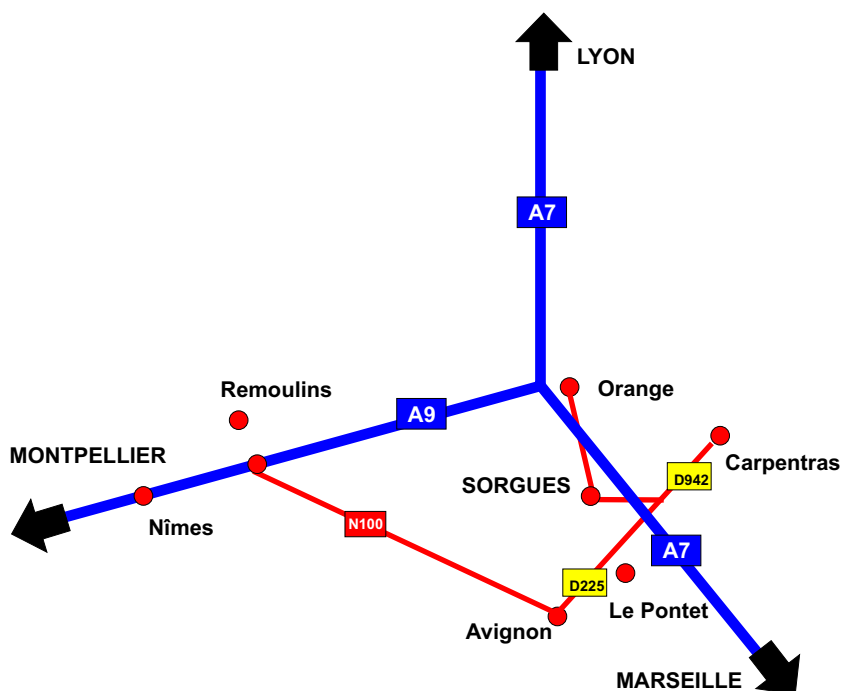

# Accès SOUBAIGNE SUD-EST

## Depuis Marseille :

Prendre A7 - Direction Lyon

Prendre Sortie Avignon. Au péage, prendre direction Carpentras

Prendre 2eme sortie - Direction Bedarrides / Sorgues - Route de Vedene

Au 3eme rond point, prendre à droite - Boulevard Salvador Allende - Direction ZI du Fournalet

Au 2eme rond point, prendre à droite - Avenue Antoine Laurent de Lavoisier

Prendre 3eme à gauche - Impasse Denis Papin

La société SOUBAIGNE se trouve à 500 m sur la gauche