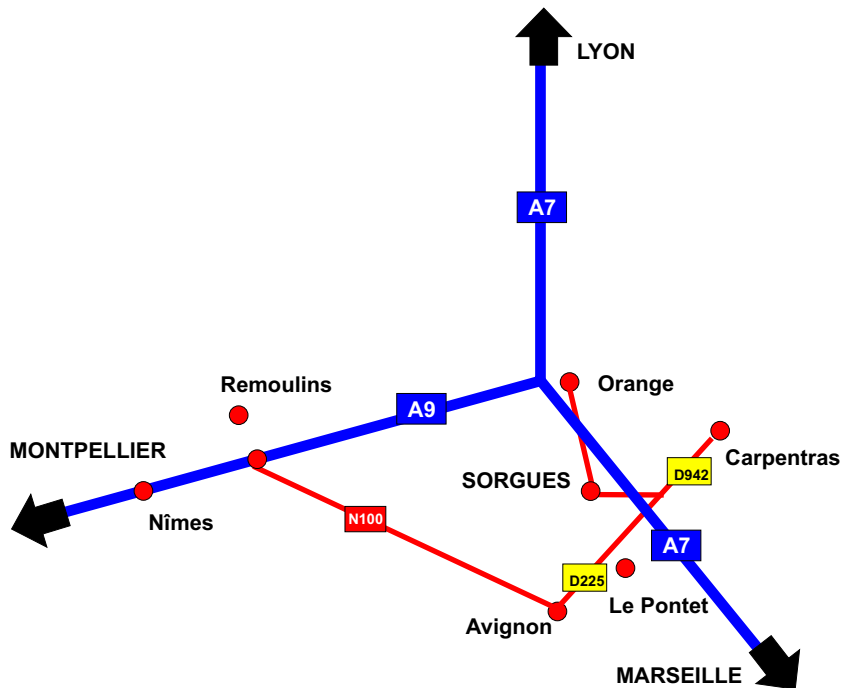

Accès SOUBAIGNE SUD-EST

Depuis Marseille :

Prendre A7 - Direction Lyon

Prendre Sortie Avignon. Au péage, prendre direction Carpentras

Prendre 2eme sortie - Direction Bedarrides / Sorgues - Route de Vedene

Au 3eme rond point, prendre à droite - Boulevard Salvador Allende - Direction ZI du Fournalet

Au 2eme rond point, prendre à droite - Avenue Antoine Laurent de Lavoisier

Prendre 3eme à gauche - Impasse Denis Papin

La société SOUBAIGNE se trouve à 500 m sur la gauche