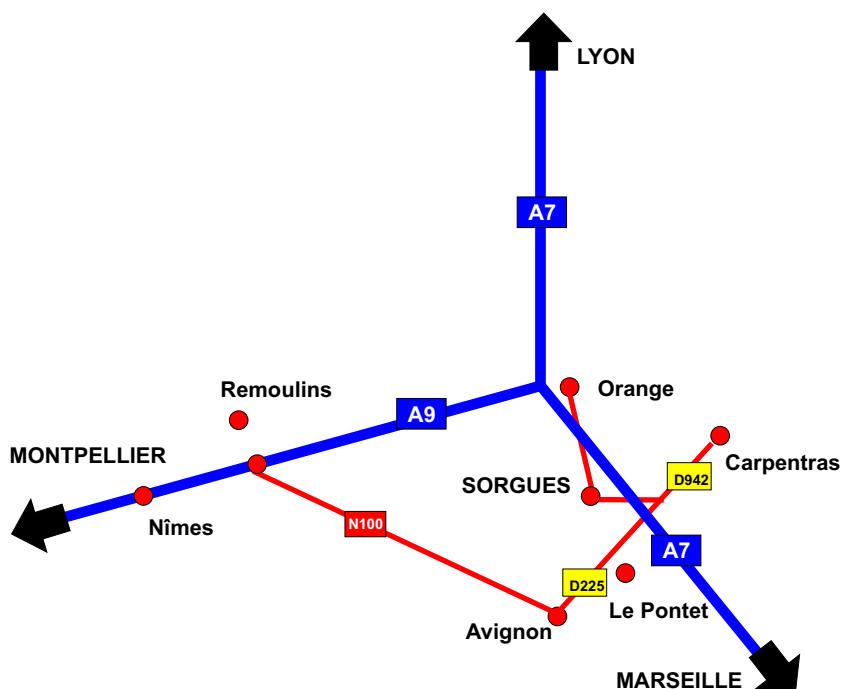

Accès SOUBAIGNE SUD-EST

Depuis Montpellier :

Prendre A9 - Direction Nîmes / Orange

Après Nîmes, Prendre sortie Remoulins

Au péage, prendre N100 - Direction Avignon

Arrivé à Avignon, passer le pont et prendre à droite - Serrer à droite direction Le Pontet, Carpentras

Suivre D225 routes des bords du Rhône, puis D942

Prendre sortie Bedarrides / Sorgues - Route de Vedene

Au 3eme rond point, prendre à droite - Boulevard Salvador Allende - Direction ZI du Fournalet

Au 2eme rond point, prendre à droite - Avenue Antoine Laurent de Lavoisier

Prendre 3eme à gauche - Impasse Denis Papin

La société SOUBAIGNE se trouve à 500 m sur la gauche