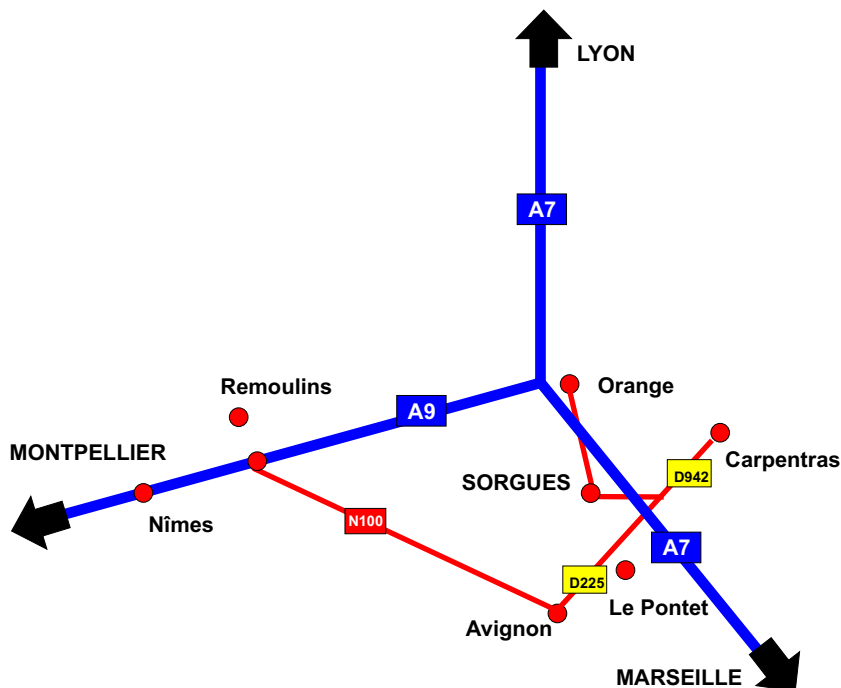

# Accès SOUBAIGNE SUD-EST

## Depuis Montpellier :

Prendre A9 - Direction Nîmes / Orange

Après Nîmes, Prendre sortie Remoulins

Au péage, prendre N100 - Direction Avignon

Arrivé à Avignon, passer le pont et prendre à droite - Serrer à droite direction Le Pontet, Carpentras

Suivre D225 routes des bords du Rhône, puis D942

Prendre sortie Bedarrides / Sorgues - Route de Vedene

Au 3eme rond point, prendre à droite - Boulevard Salvador Allende - Direction ZI du Fournalet

Au 2eme rond point, prendre à droite - Avenue Antoine Laurent de Lavoisier

Prendre 3eme à gauche - Impasse Denis Papin

La société SOUBAIGNE se trouve à 500 m sur la gauche