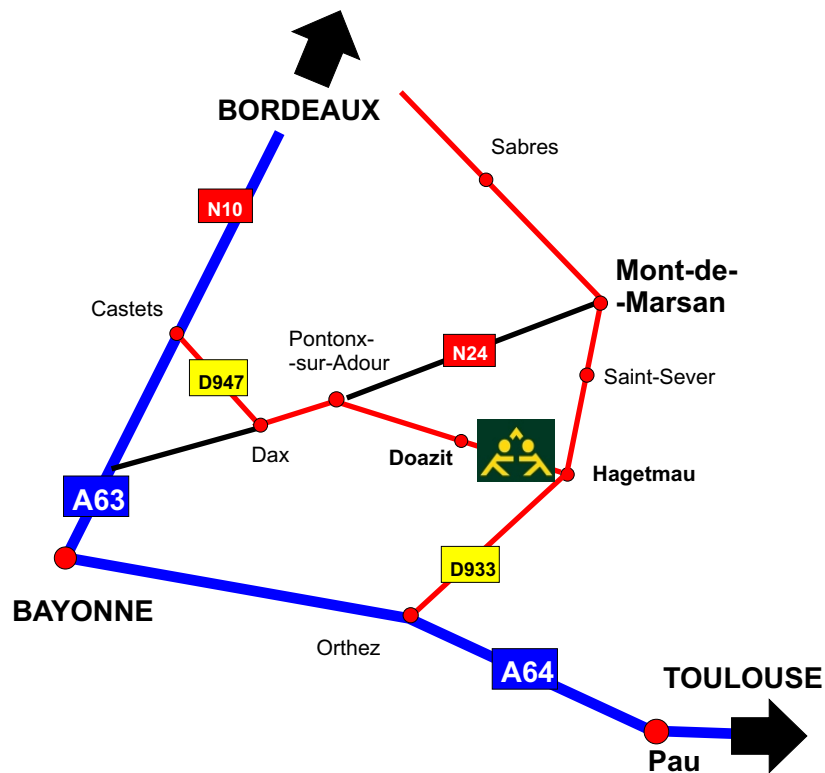

Accès SITE SOUBAIGNE SUD-OUEST

Depuis Toulouse :

Prendre A64 - Direction Pau / Bayonne

Prendre Sortie Orthez / Hagetmau / Mont-de-Marsan

A Hagetmau - premier rond point, direction Mont-de-Marsan - Troisième rond point, direction Doazit

L'entreprise est à 4 KM sur la gauche dans une zone limitée à 70